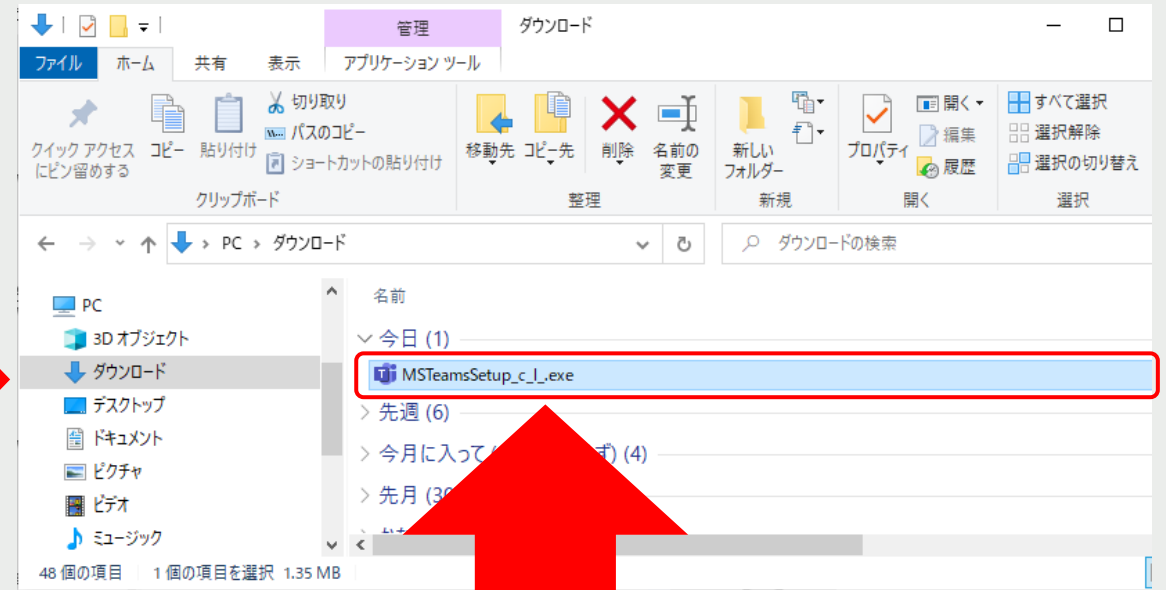

Teamsインストーラーを
ダブルクリックして
ダウンロードを完了させます